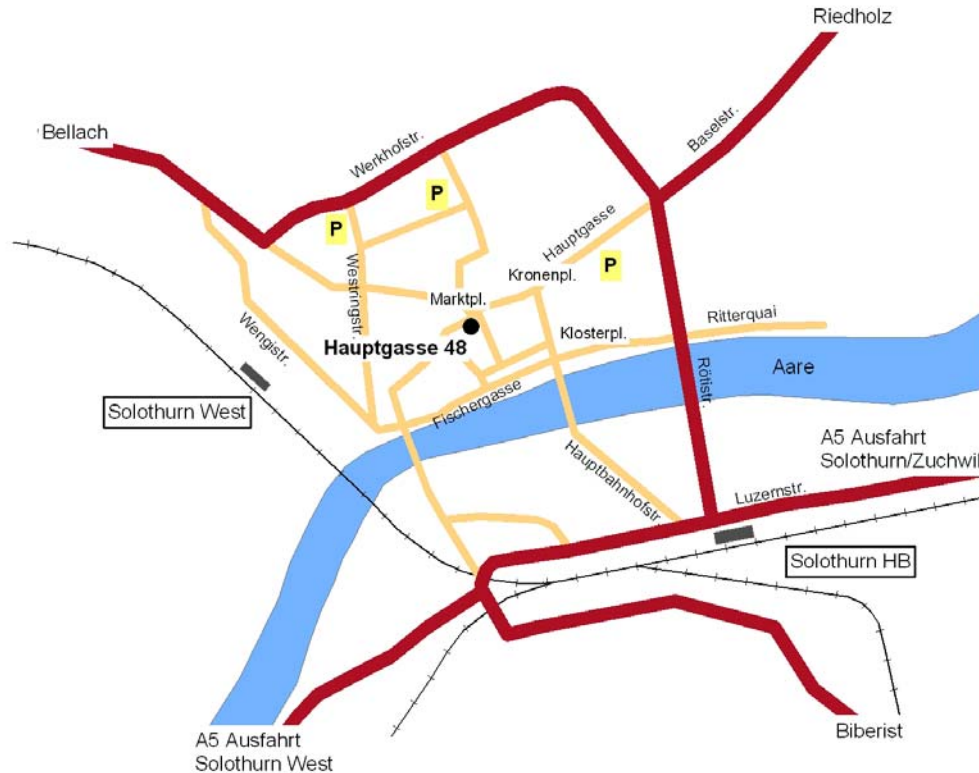

Lageplan

Kaufmann + Bader GmbH
Forstingenieure und Umwelfachleute
Hauptgasse 48
4500 Solothurn
Telefon: 032 622 51 26/27
Telefax: 032 623 74 66
info@kaufmann-bader.ch

Beschreibung:

Mit dem Zug:

Fahrt nach Solothurn Hauptbahnhof. Vom Hauptbahnhof Fussweg via Hauptbahnhofstrasse-Kronenplatz-Marktplatz (5-10 min.)

Mit dem Auto:

Fahrt nach Solothurn

Achtung: In der Innenstadt besteht ein Fahrverbot.

Parkmöglichkeiten sind auf obigem Lageplan eingezeichnet.

Empfehlung: Parkhaus Baseltor, von dort zu Fuss via Kronenplatz-Marktplatz (5 min.)